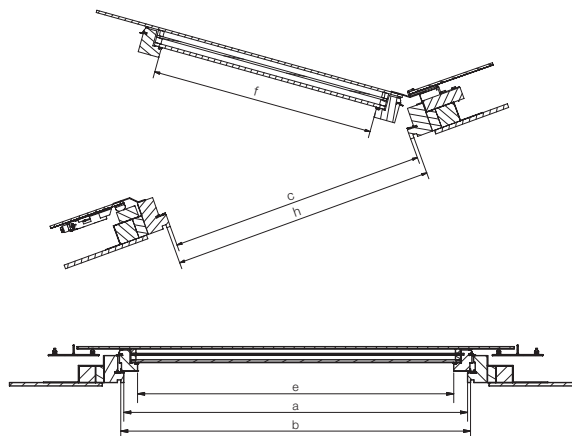

Abmessungen

Zertifikate und Garantien

Produktgarantie	5 Jahre (Herstellergarantie)
Hagelwiderstandsklasse	HW 5 (Hagelkorn Ø 50 mm)

Andere Grössen, Quer- oder Hochformate, Ausführungen mit RWA, Dachneigung unter 10° oder als Flachdach sind auf Anfrage möglich. Bitte kontaktieren Sie uns für Ihre Wünsche - wir klären diese für Sie.

Ihr Installationspartner:

3S Solar Plus AG
Schorenstrasse 39
CH-3645 Gwatt (Thun)
+41 33 224 25 00
www.3s-solarplus.ch
info@3s-solarplus.ch

In Kooperation mit:

Wenger Fenster AG
Chrümigstrasse 32
CH-3752 Wimmis
www.wenger-fenster.ch