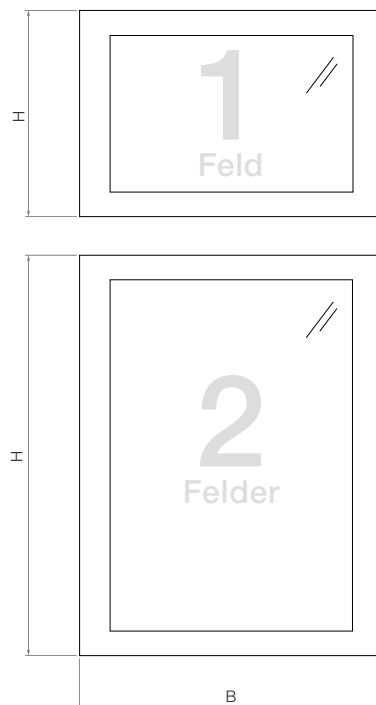

Spezifikationen Dachfenster

Modulgrösse Dachfenster	L 1 Feld	L 2 Felder hoch	Q 1 Feld	Q 2 Felder hoch
Fenstermass (B x H)	1300 x 875 mm	1300 x 1700 mm	1300 x 720 mm	1300 x 1390 mm
Futterlichtmass (b x h)	1040 x 665 mm	1040 x 1490 mm	1040 x 510 mm	1040 x 1180 mm
Lichtmass festverglast (a x c)	1022 x 647 mm	1022 x 1472 mm	1022 x 492 mm	1022 x 1162 mm
Lichtmass Klappflügel (e x f)	940 x 565 mm	940 x 1390 mm	940 x 410 mm	940 x 1080 mm
Festverglasung	•	•	•	•
Klappflügel	•	•	•	•
Manuelle Bedienung	•	-	•	-
Elektroantrieb	•	•	•	•
Elektroantrieb mit Funk	o	o	o	o
Aussenglas ESG	6 mm	8 mm	6 mm	6 mm
Mittelglas ESG	5 mm	5 mm	5 mm	5 mm
Innenglas VSG	2 x 4 mm	2 x 5 mm	2 x 4 mm	2 x 5 mm
U-Wert Fenster	$U_w < 1.0 \text{ W/m}^2\text{K}$			
U-Wert Glas bei 90°	$U_g = 0.6 \text{ W/m}^2\text{K}$			
U-Wert Rahmen	$U_i = 1.5 \text{ W/m}^2\text{K}, F_{\text{Rgl}} = 0.695$			
U-Wert Glasrand	$U_{\text{in}} = 0.043, \text{ASC+}$			
Schalldämmwert	$R'w+C_w = >32 \text{ dB}$			
Glas	Sonnenschutzglas 3-fach, ESG/VSG, g-Wert 20%, LT 35%			
Holzrahmen	Holz, RAL 9016 weiss lackiert			
Unterdachmanschette	Stamisol Pack 500 extreme			
Konterlattenrahmen	inklusive			

Format

Optionen

Holzrahmen	- Fichte, natur lackiert - Tanne, gedämpft - Tanne, gedämpft und gebürstet - Lärche, natur lackiert - Arve, natur lackiert - Eiche, natur lackiert - Holz, RAL-Farbe nach Wunsch lackiert
Teleskopstange Dachfenster	Bedienstange zum manuellen Öffnen und Schliessen der Dachfenster.
Unterdachmanschette	andere Materialien auf Anfrage
Verdunkelung-Plissee	Manuell oder elektrisch Farben zur Auswahl: - Weiss - Hellgrau - Dunkelgrau - Weitere Farben auf Anfrage
Druckausgleich und Schneelast	Diese Option wird bei Standorten mit Bezugshöhen über 800 m ü.M. benötigt. Sie wird bei der Auslegung des Fensters automatisch hinzugefügt.